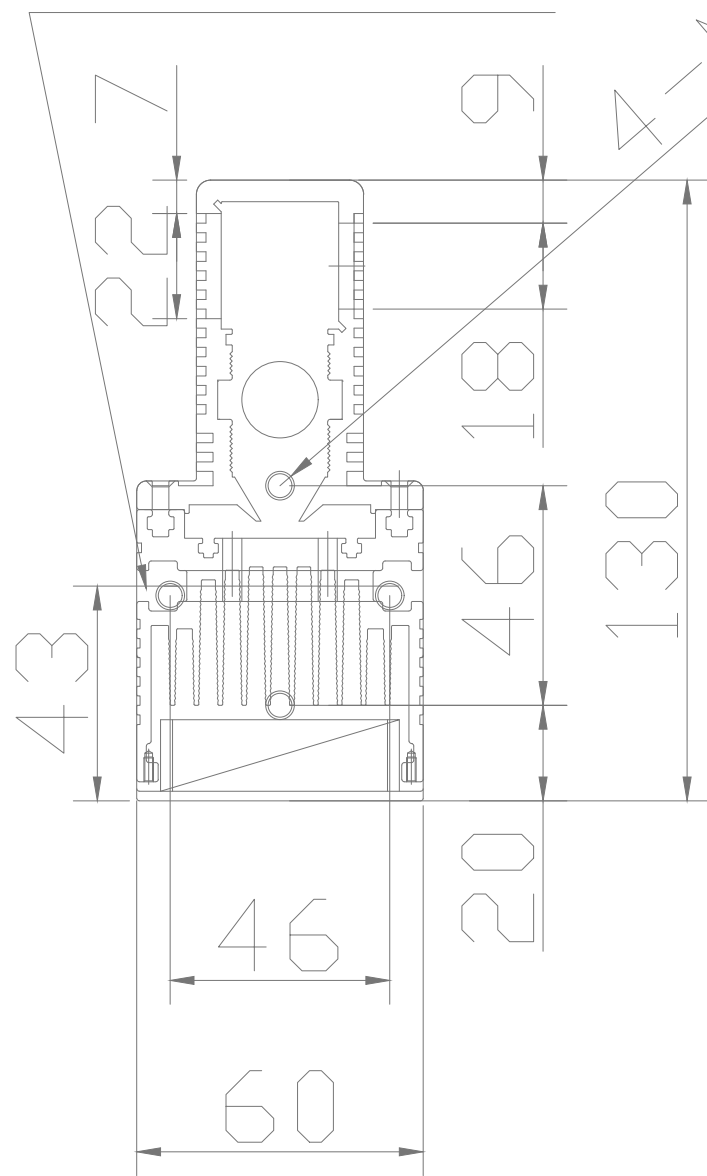

M6 螺母滑槽

4-M6 DP9

292 (发光长度)