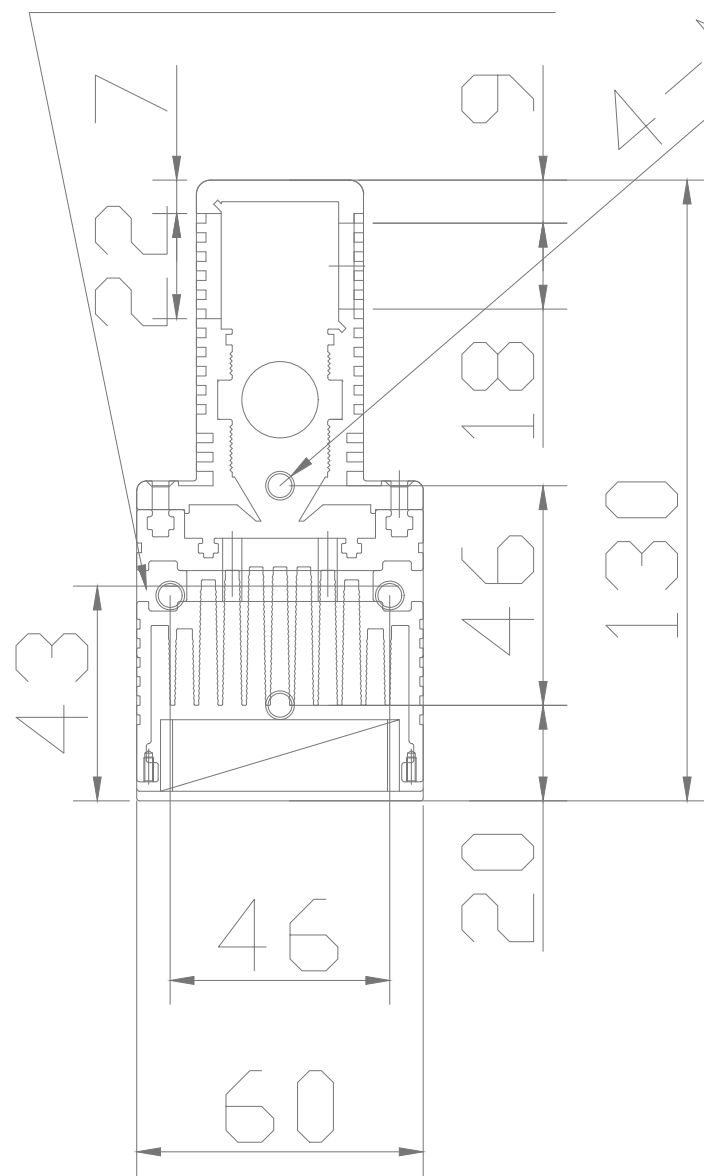

M6 螺母滑槽

4-M6 DP9

40 (发光长度)