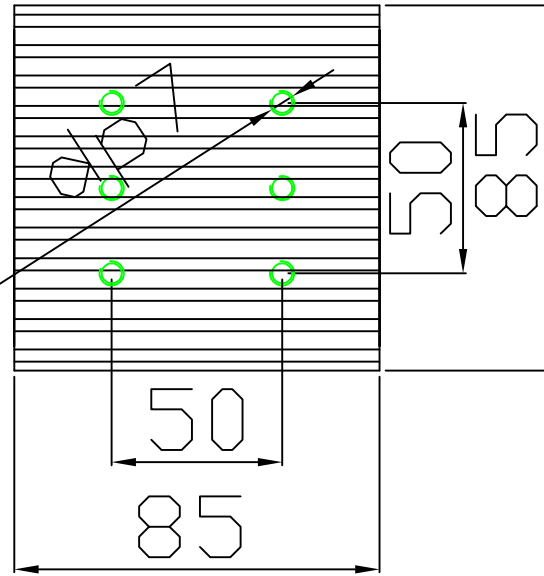

6-M5

 <b>海之凝</b> <small>WWW.HZNMV.COM</small>				<b>COL-75-75</b> <b>同轴光源安装尺寸示意图</b>			
上海海之凝自动化科技有限公司				DWN . BY lihaiqiu SCALE 1:1			
PROJECTION		UNIT	mm	DATE	2012.06.01	SURFTREAT	喷砂黑色硬阳极处理
MATERIAL	A6061						