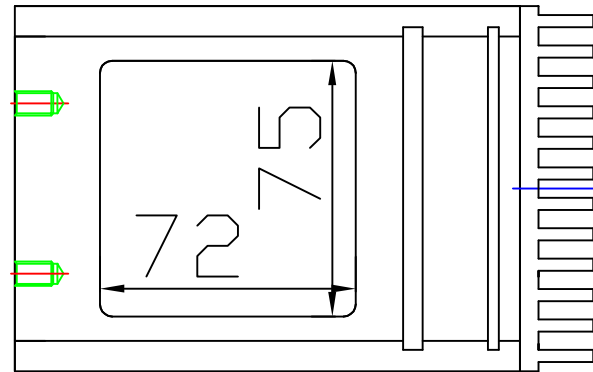

6-M5

 <b>海之凝</b> <small>WWW.HZNMV.COM</small>				<b>COL-75-75</b> <b>同轴光源安装尺寸示意图</b>			
上海海之凝自动化科技有限公司				DWN . BY lihaiqiu SCALE 1:1			
PROJECTION		UNIT	mm	DATE	2012.06.01	SURFTREAT	喷砂黑色硬阳极处理
MATERIAL	A6061						